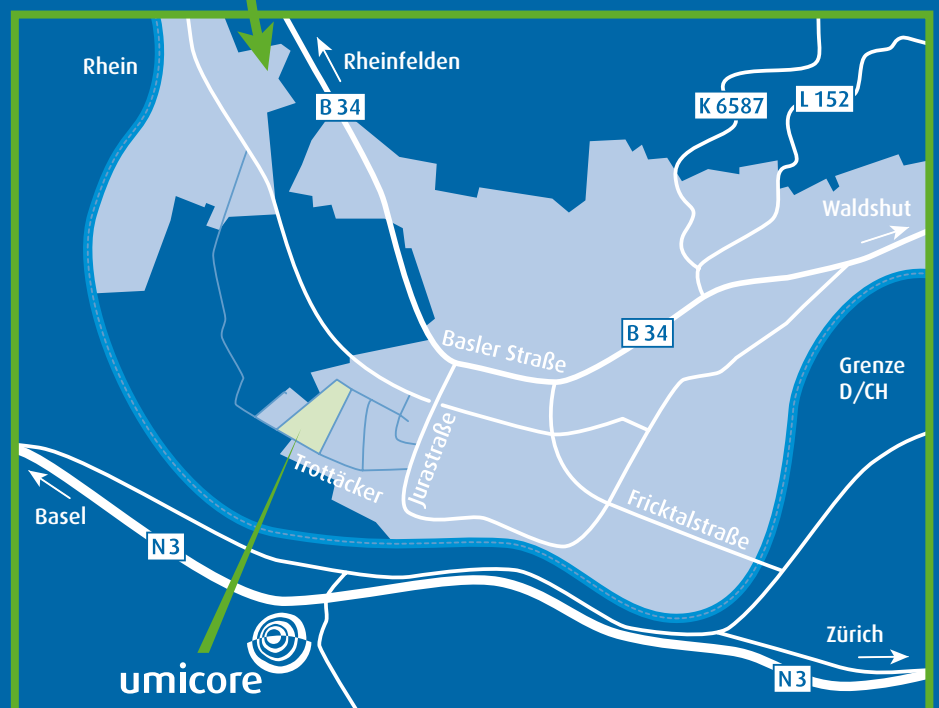

Ihr Weg zu Umicore in Bad Säckingen

Your way to Umicore in Bad Säckingen

Umicore AG & Co. KG
Werk Bad Säckingen
Trottäcker 48
D-79713 Bad Säckingen

Tel. +49 (0) 7761-994-8000

E-Mail: info@eu.umicore.com
Nähere Informationen finden Sie unter
www.umicore.de